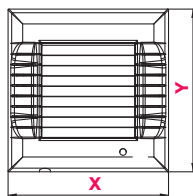

36
Pa

GLÓWNE CECHY

MAIN FEATURES

- **automatyczna żaluzja**
automatic shutter
- **tworzywo ABS**
ABS plastic
- **łożyska kulkowe**
ball bearings
- **IPX2**
IPX2
- **maksymalna temperatura pracy 40°C**
maximum operating temperature 40°C
- **montaż ścienny**
wall installation
- **5 lat gwarancji**
5 years warranty

WYMIARY

DIMENSIONS

Ø100

Ø	A	B	X	Y	W	Z
100	166	166	185	185	102	77

WYPOSAŻENIE

EQUIPMENT

Ø100

INDEX				
WM100	●			
WM100W		●		
WM100T			●	
WM100R			●	●